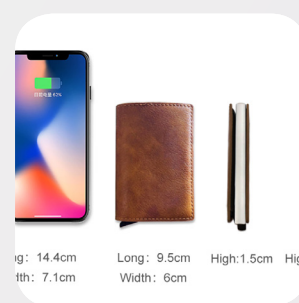

VIP Club

Pineapple®

I tuoi regali

Zaino Sport e Tempo libero. Ripiegabile e Impermeabile.

30 punti +2,99€

Portafoglio Carte di Credito protezione RFID.

40 punti +4,99€

Richiedi la Fidelity Card Pineapple.
Accumula punti. Guadagna premi.

Marsupio Outdoor / Running con porta borraccia.

50 punti +7,99€

Borsone Palestra e Tempo Libero.

60 punti +6,99€

Set di Chiavi a Bussola con Cricchetto 46 Pezzi.

70 punti +9,99€

Via Martiri della Liberazione 50, Chiavari
www.pineappleitaly.com/vip