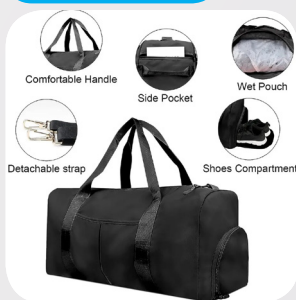

VIP Club

Pineapple®

I tuoi regali

Zaino Sport e Tempo libero. Ripiegabile e Impermeabile.

30 punti +2,99€

Portafoglio Carte di Credito protezione RFID.

40 punti +4,99€

Richiedi la Fidelity Card Pineapple.
Accumula punti. Guadagna premi.

Marsupio Outdoor / Running con porta borraccia.

50 punti +7,99€

Borsone Palestra e Tempo Libero.

60 punti +6,99€

Set di Chiavi a Bussola con Cricchetto 46 Pezzi.

70 punti +9,99€

Via Martiri della Liberazione 50, Chiavari
www.pineappleitaly.com/vip