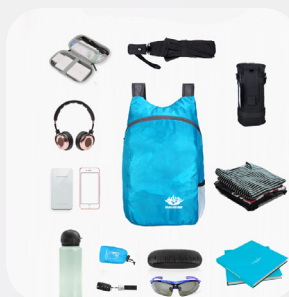

VIP Club

Pineapple®

I tuoi regali

Zaino Sport e Tempo libero. Ripiegabile e Impermeabile.

30 punti +2,99€

Portafoglio Carte di Credito protezione RFID.

40 punti +4,99€

Richiedi la Fidelity Card Pineapple.
Accumula punti. Guadagna premi.

Marsupio Outdoor / Running con porta borraccia.

50 punti +7,99€

Borsone Palestra e Tempo Libero.

60 punti +6,99€

Set di Chiavi a Bussola con Cricchetto 46 Pezzi.

70 punti +9,99€

Via Martiri della Liberazione 50, Chiavari
www.pineappleitaly.com/vip