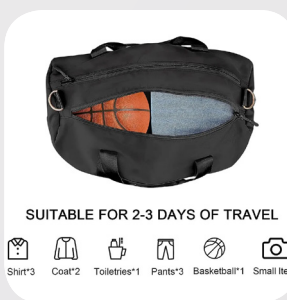

VIP Club

Pineapple®

I tuoi regali

Zaino Sport e Tempo libero. Ripiegabile e Impermeabile.

30 punti +2,99€

Portafoglio Carte di Credito protezione RFID.

40 punti +4,99€

Richiedi la Fidelity Card Pineapple.
Accumula punti. Guadagna premi.

Marsupio Outdoor / Running con porta borraccia.

50 punti +7,99€

Borsone Palestra e Tempo Libero.

60 punti +6,99€

Set di Chiavi a Bussola con Cricchetto 46 Pezzi.

70 punti +9,99€

Via Martiri della Liberazione 50, Chiavari
www.pineappleitaly.com/vip